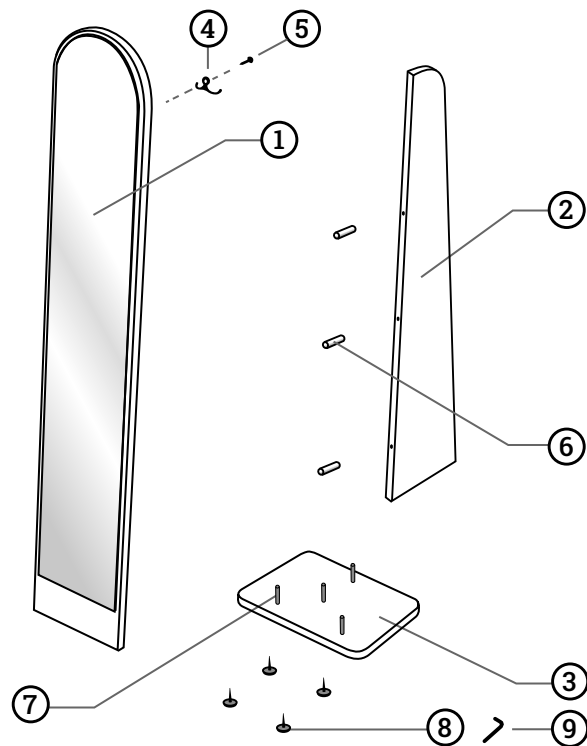

# Стійка-дзеркало АРКА

## Інструкція зі збирання

№	Найменування	Розмір, мм.	Кількість, шт.
1	Деталь А	1720 x 300	1
2	Деталь В	1300 x 235	1
3	Деталь С	420 x 300	1
4	Гачок	30 x 56	1
5	Шуруп	3,5 x 16	2
6	Шкант	3 x 35	3
7	Конфірмат	6,4 x 50	4
8	Ніжка-цвях	∅ D16	4
9	Ключ конфірматний		1