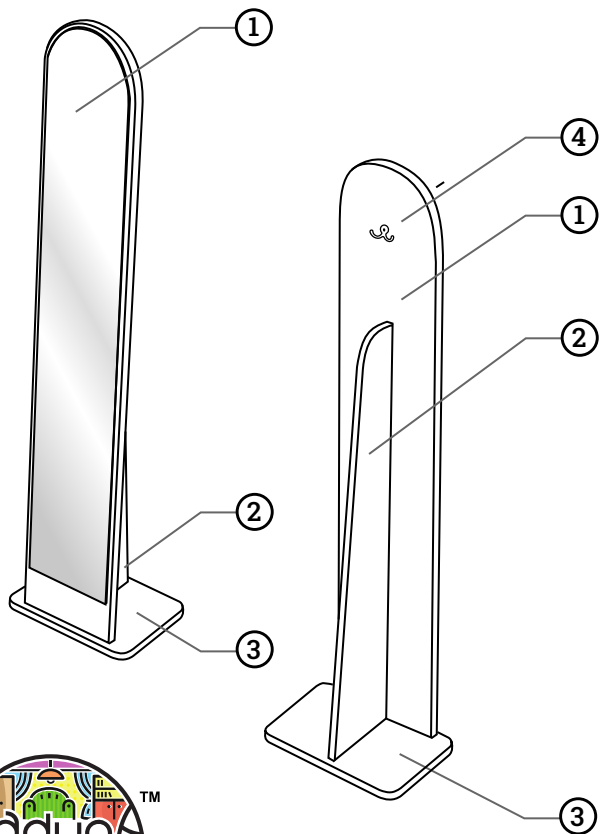

# Стійка-дзеркало АРКА

## Інструкція зі збирання

№	Найменування	Розмір, мм.	Кількість, шт.
1	Деталь А	1720 x 300	1
2	Деталь В	1300 x 235	1
3	Деталь С	420 x 300	1
4	Гачок	30 x 56	1
5	Шуруп	3,5 x 16	2
6	Шкант	3 x 35	3
7	Конфірмат	6,4 x 50	4
8	Ніжка-цвях	∅ D16	4
9	Ключ конфірматний		1