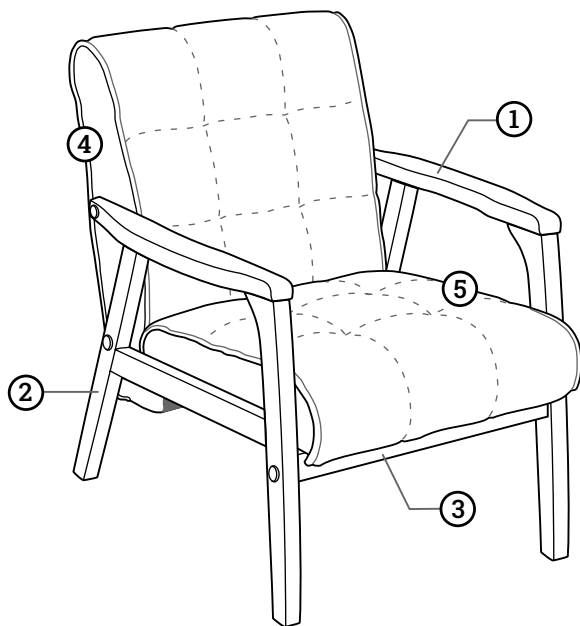

# Крісло СЕУЛ

## Інструкція зі збирання

№	Найменування	Розмір, мм.	Кількість, шт.
1	Деталь А	710 x 540 x 70	1
2	Деталь В	710 x 540 x 70	1
3	Деталь С	485 x 40 x 50	1
4	Деталь D	630 x 500 x 160	1
5	Деталь E	540 x 500 x 130	1
6	Болт (довгий)	8 x 80	4
7	Болт	8 x 50	2
8	Шкант	8 x 35	2
9	Саморіз ( чорний )	4,2 x 76	2
10	Декоративна заглушка (дерев'яна)		6
11	Войлоковий п'ятак ( м'яка ніжка )		4