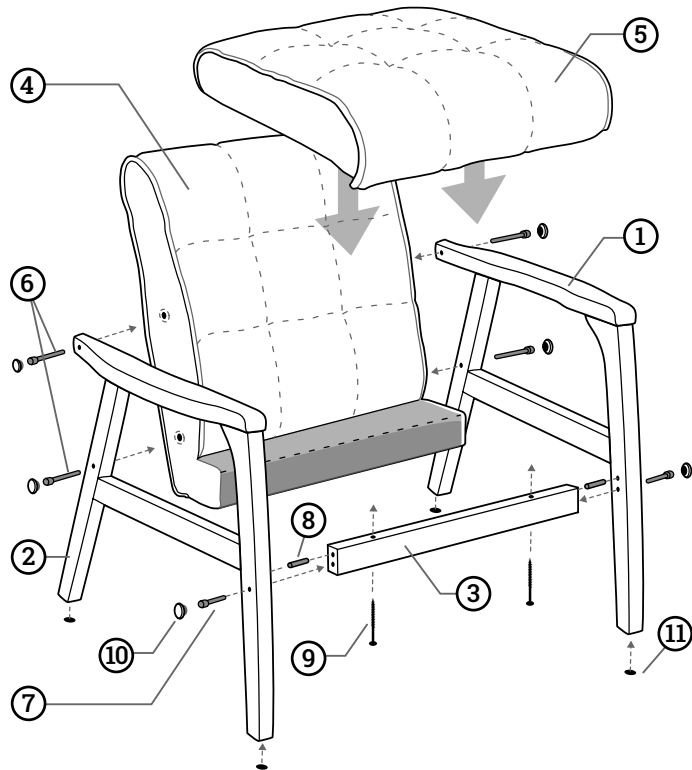

# Крісло СЕУЛ

## Інструкція зі збирання

№	Найменування	Розмір, мм.	Кількість, шт.
1	Деталь А	710 x 540 x 70	1
2	Деталь В	710 x 540 x 70	1
3	Деталь С	485 x 40 x 50	1
4	Деталь D	630 x 500 x 160	1
5	Деталь E	540 x 500 x 130	1
6	Болт (довгий)	8 x 80	4
7	Болт	8 x 50	2
8	Шкант	8 x 35	2
9	Саморіз ( чорний )	4,2 x 76	2
10	Декоративна заглушка (дерев'яна)		6
11	Войлоковий п'ятак ( м'яка ніжка )		4