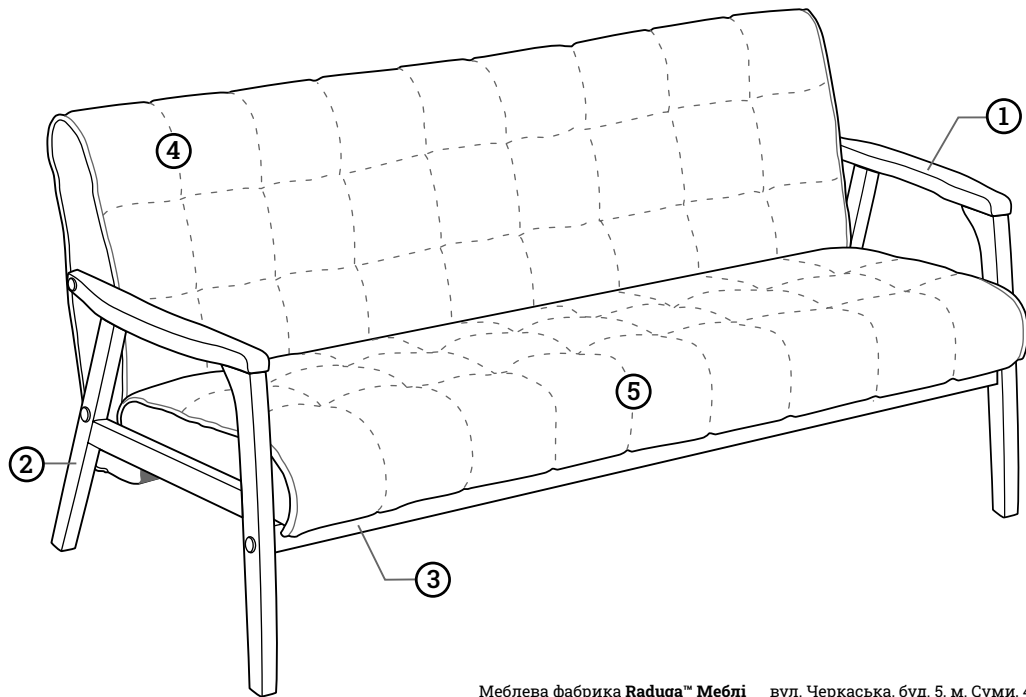

МЕБЛІ

Диван тримісний СЕУЛ

Інструкція зі збирання

№	Найменування	Розмір, мм.	Кількість, шт.
1	Деталь А	710 x 540 x 70	1
2	Деталь В	710 x 540 x 70	1
3	Деталь С	1485 x 40 x 50	1
4	Деталь D	1500 x 650 x 160	1
5	Деталь E	1500 x 540 x 130	1
6	Болт (довгий)	8 x 80	4
7	Болт	8 x 50	2
8	Шкант	8 x 35	2
9	Саморіз (чорний)	4,2 x 76	3
10	Декоративна заглушка (дерев'яна)		6
11	Войлоковий п'ятак (м'яка ніжка)		4