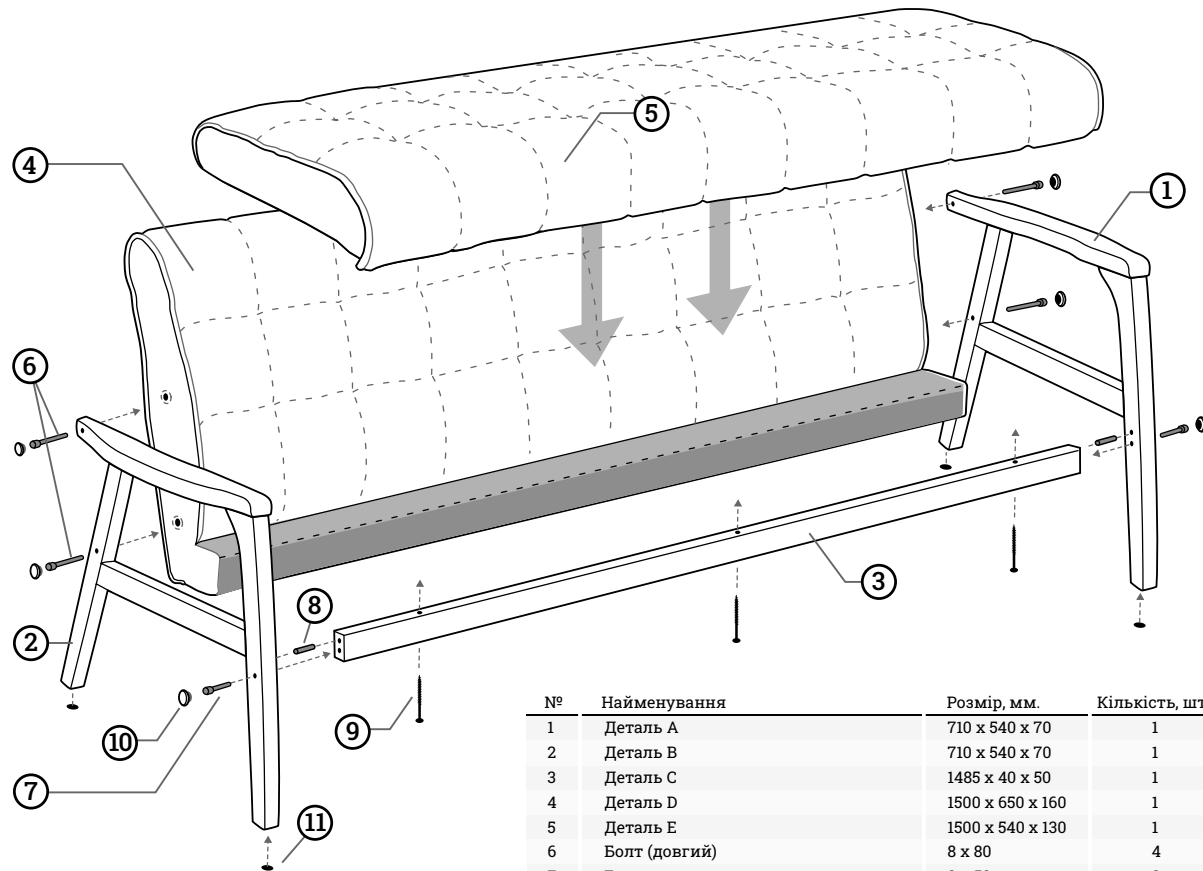

МЕБЛІ

Диван тримісний СЕУЛ

Інструкція зі збирання

№	Найменування	Розмір, мм.	Кількість, шт.
1	Деталь А	710 x 540 x 70	1
2	Деталь В	710 x 540 x 70	1
3	Деталь С	1485 x 40 x 50	1
4	Деталь D	1500 x 650 x 160	1
5	Деталь E	1500 x 540 x 130	1
6	Болт (довгий)	8 x 80	4
7	Болт	8 x 50	2
8	Шкант	8 x 35	2
9	Саморіз (чорний)	4,2 x 76	3
10	Декоративна заглушка (дерев'яна)		6
11	Войлоковий п'ятак (м'яка ніжка)		4