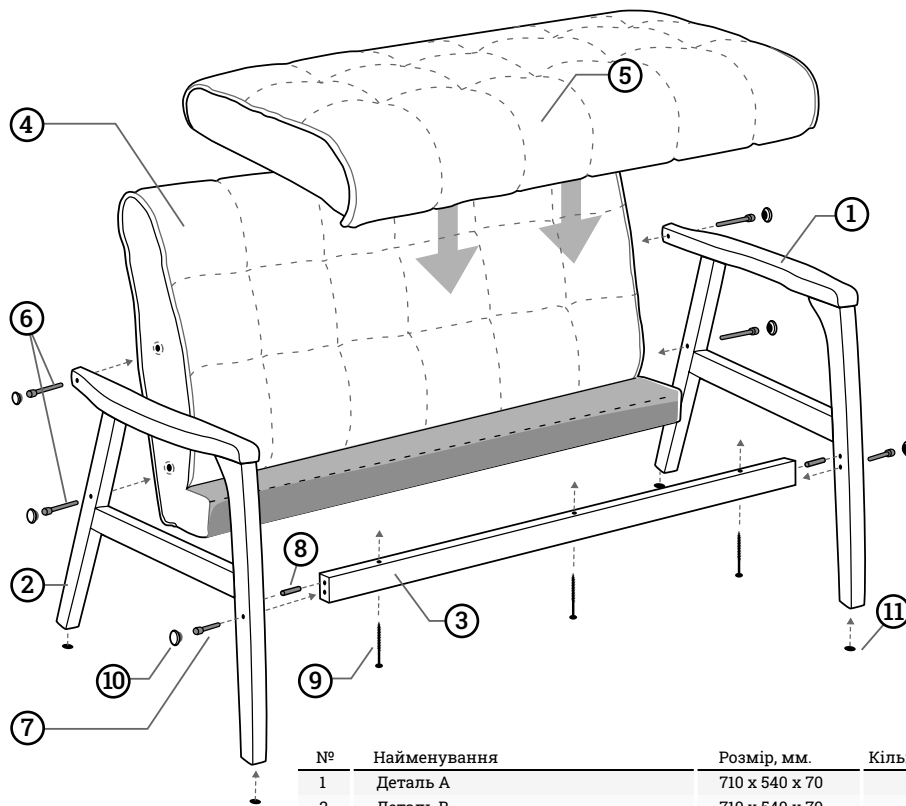

МЕБЛІ

Диван двомісний СЕУЛ

Інструкція зі збирання

№	Найменування	Розмір, мм.	Кількість, шт.
1	Деталь А	710 x 540 x 70	1
2	Деталь В	710 x 540 x 70	1
3	Деталь С	985 x 40 x 50	1
4	Деталь D	1000 x 650 x 160	1
5	Деталь E	1000 x 540 x 130	1
6	Болт (довгий)	8 x 80	4
7	Болт	8 x 50	2
8	Шкант	8 x 35	2
9	Саморіз (чорний)	4,2 x 76	3
10	Декоративна заглушка (дерев'яна)		6
11	Войлоковий п'ятак (м'яка ніжка)		4