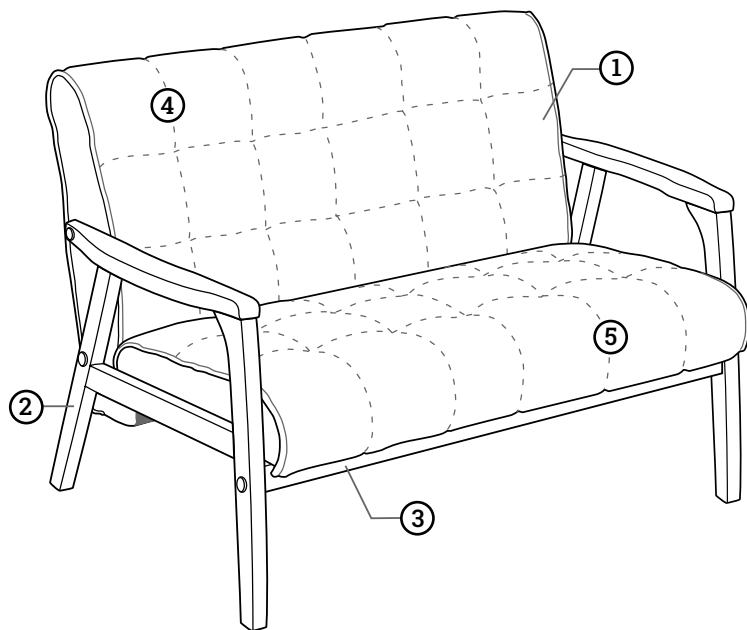

МЕБЛІ

Диван двомісний СЕУЛ

Інструкція зі збирання

№	Найменування	Розмір, мм.	Кількість, шт.
1	Деталь А	710 x 540 x 70	1
2	Деталь В	710 x 540 x 70	1
3	Деталь С	985 x 40 x 50	1
4	Деталь D	1000 x 650 x 160	1
5	Деталь E	1000 x 540 x 130	1
6	Болт (довгий)	8 x 80	4
7	Болт	8 x 50	2
8	Шкант	8 x 35	2
9	Саморіз (чорний)	4,2 x 76	3
10	Декоративна заглушка (дерев'яна)		6
11	Войлоковий п'ятак (м'яка ніжка)		4